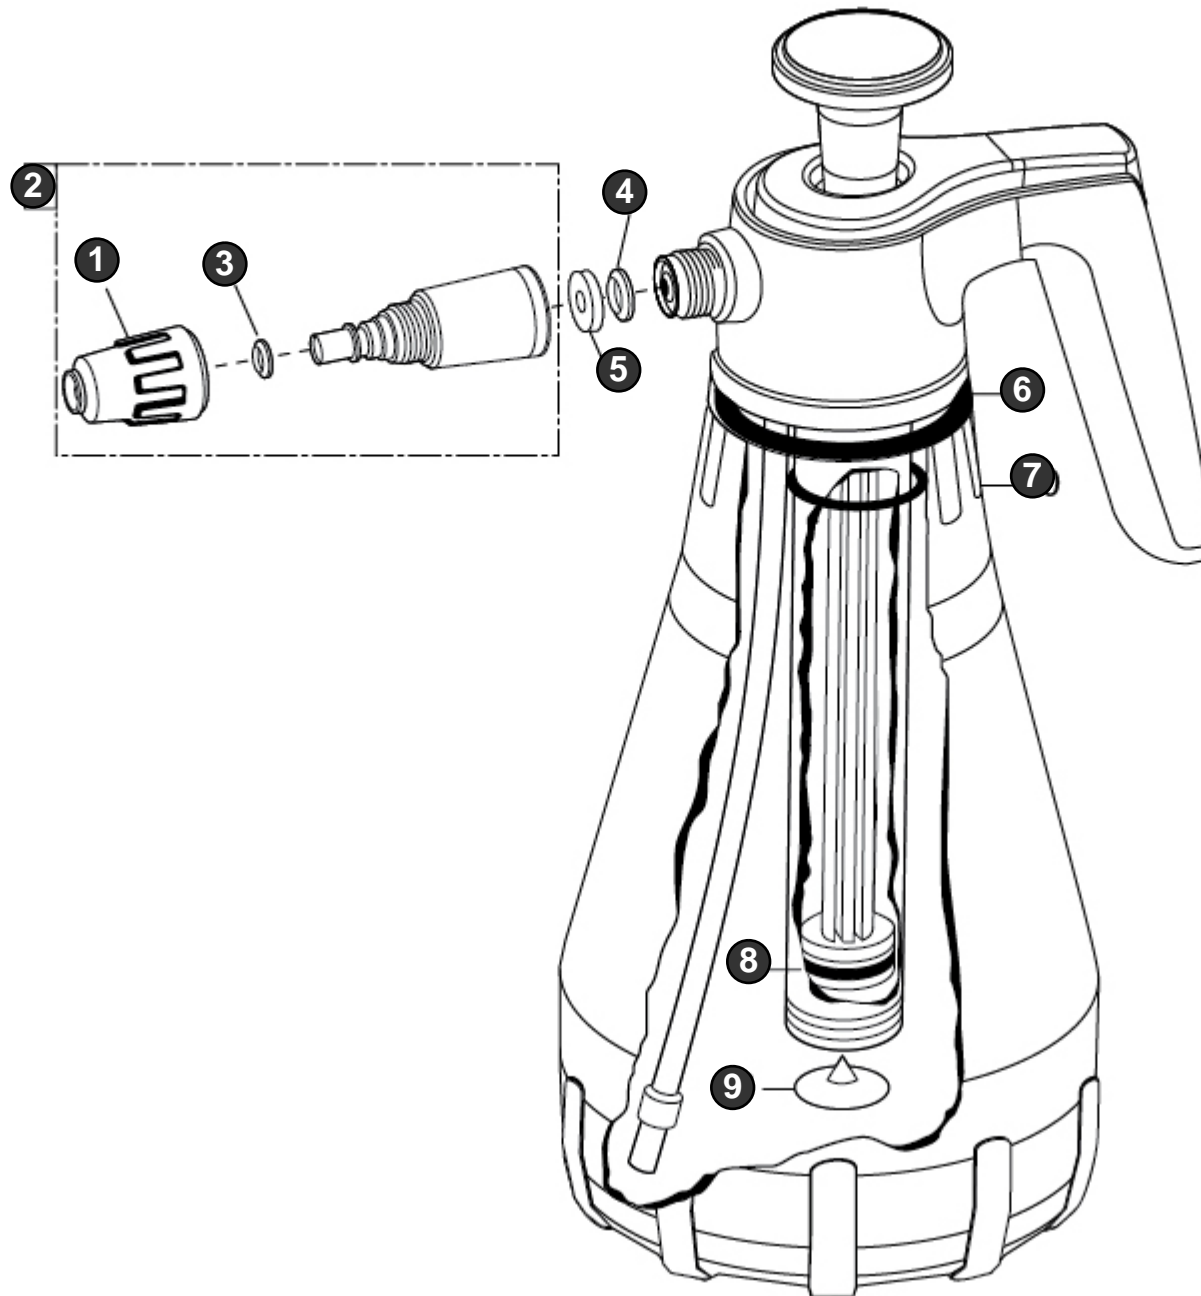

# EXTREME EX 100

Art.Nr. 000618.0000

**GLORIA**<sup>®</sup>  
Geräte für Haus und Garten

Drucksprüher  
Pressure sprayer  
Pulvérisateur à pression

**CM EXTREME EX 100 - 000618.0000 (2/2)**

<b>Bild Nr. Ref. No.</b>	<b>Art.Nr. Part No.</b>	<b>Beschreibung</b>	<b>Description</b>
<b>1</b>	728908.0000	<b>Düse</b> Düse	<b>Nozzle</b>
<b>2</b>	728909.0000	<b>Düse mit Drallkörper</b> Düse mit Drallkörper	<b>Nozzle incl. turn body</b>
<b>3, 4, 5, 6, 7, 8, 9</b>	728907.0000	<b>Satz Dichtungen</b> Satz Dichtungen verpackt	<b>Seal set</b>